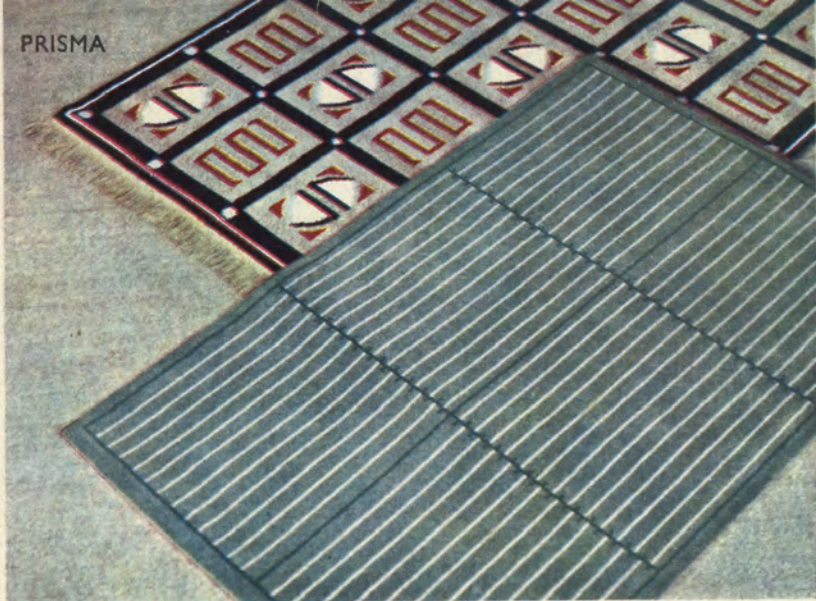

PRISMA

TELLUS

Dessa mattor beskrives närmare på sidan 128